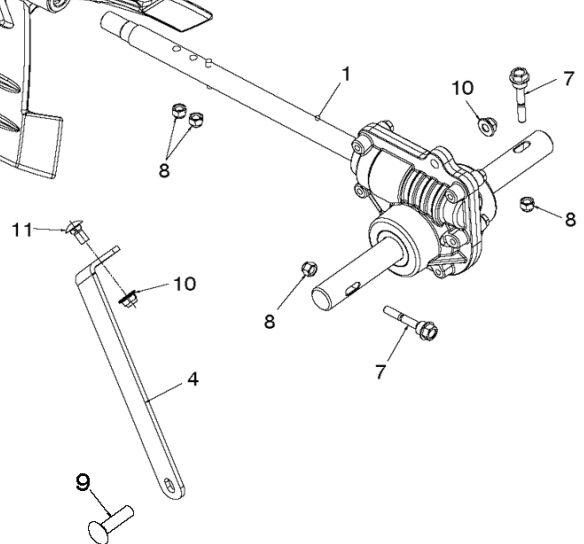

REF.	ART. NR	ARTIKELBESKRIVNING	ANMÄRKNING	KIT
1	586715001	GEARBOX		1
2	585198303	FLÅKTHJUL		1
3	586715401	REMSKIVA		1
4	585109004	STÖD		1
5	585056901	UTKASTARRÖR		1
6	532184095	PLATTA		1
7	588077501	BULT		1
8	873800400	MUTTER		1
9	872110510	BULT		1
10	585691301	MUTTER		1
11	585832001	BULT		1
12	532163183	BULT		1
13	585691201	BULT		1
14	532427942	MUTTER		1
15	532188909	LAGER		1
16	581708367	HUS KPL		1
17	585048302	PLATTA		1
18	872270505	BULT		1
19	532155377	MUTTER		1
20	581970102	INMATARSKRUV	For 96193009103	1
			For 96193009104, 96191008202, 96193009102, 96191008201	
20	581970103	INMATARSKRUV		1
21	581970202	INMATARSKRUV	For 96193009103	1
			For 96193009104, 96191008202, 96193009102, 96191008201	
21	581970203	INMATARSKRUV		1
22	580855501	LAGERSTÖD		1
			For 96193009104, 96193009103, 96191008202, 96191008201	
23	532437622	LAGER		1
			For 96193009102	
23	532110485	LAGER		1
24	812000028	KLÄMMA		1
25	585517801	SCREW		1
26	532407834	HASPLÅT		1
27	585691701	BULT		1
28	585691301	MUTTER		1
29	532184747	DRIFT BAR		1
30	532179246	BRICKA		1
31	872270506	BULT		1
32	810040500	BRICKA		1
33	532128638	VINGMUTTER		1
34	532192199	VERKTYG		1
35	586414801	TRIM		1
36	586330302	TRIM		1
37	586330402	TRIM		1
38	817670412	SCREW		1