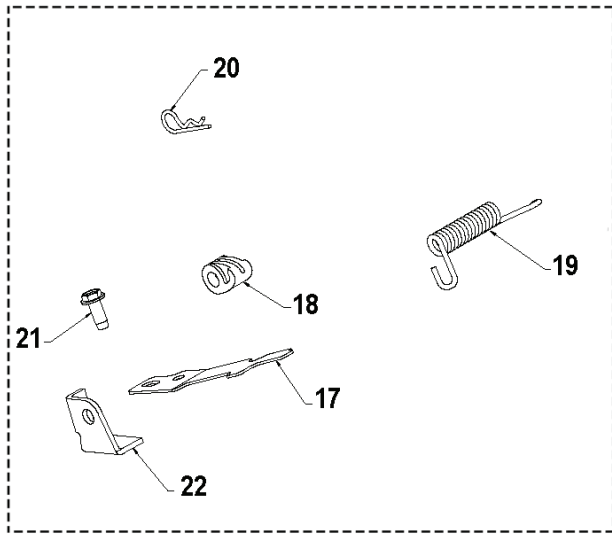

REF.	ART. NR	ARTIKELBESKRIVNING	ANMÄRKNING	KIT
1	532421708	HANDTAG	LH	1
2	532421709	HANDTAG	RH	1
3	532429148	FÄSTE	LH	1
4	532429149	FÄSTE	RH	1
5	532414515	GREPP		1
6	874780512	SCREW		1
7	874780524	BULT		1
8	532751153	MUTTER		1
9	532155415	BRICKA		1
10	532178775	NIT		1
11	532421351	KONSOL		1
12	532417760	BRYTARE		1
13	532175262	SCREW		1
14	532184471	SCREW		1
15	581684201	LIGHT		1
16	580625601	SELE		1
17	532416288	FJÄDER		1
18	532445291	CAM LOCK		1
19	532443215	FJÄDER		1
20	532169675	TAPP		1
21	817060410	SCREW		1
22	532421814	FÄSTE		1
23	584808701	STÅNG		1
24	584808801	STÅNG		1
25	532425598	STÅNG		1
26	532187784	STÅNG		1
27	532180447	HYLSA		1
28	580796201	FJÄDER		1
29	580802101	FJÄDER		1
30	872270505	BULT		1
31	532155377	MUTTER		1
32	532169675	TAPP		1
33	585238103	HANDTAG		1
34	532443617	STÖD		1
35	817000510	BULT		1
36	817000616	SCREW		1
37	817000612	SCREW		1