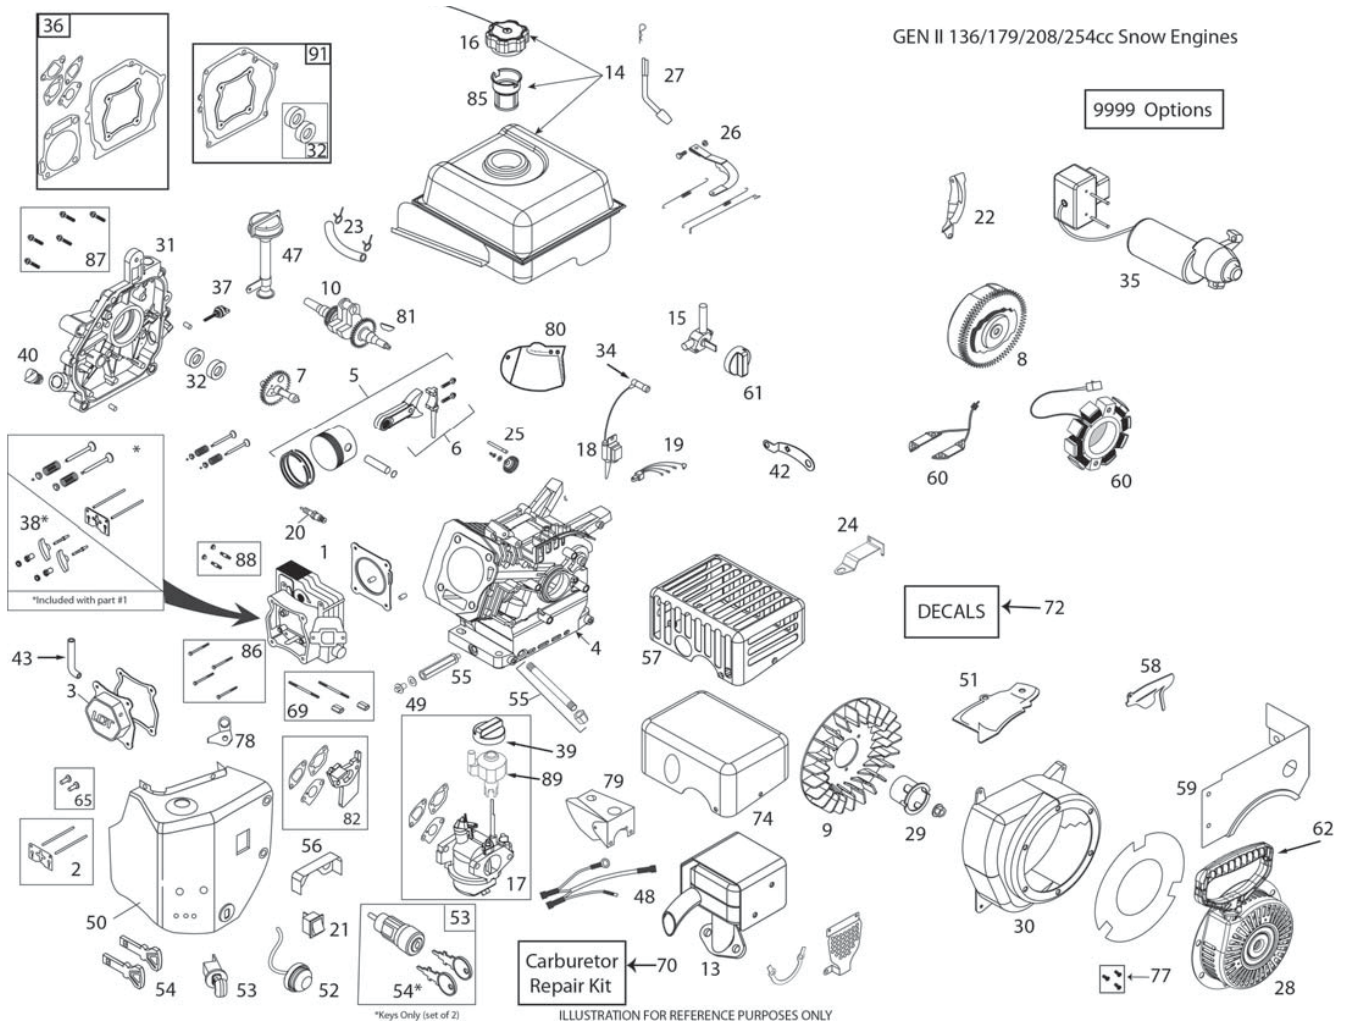

RESERVDELSKATALOG
: HUSQVARNA ST 324P

Reservdelslista

RESERVDELSLISTA

GEN II 136/179/208/254cc Snow Engines

9999 Options

REF.	ART. NR	ARTIKELBESKRIVNING	ANMÄRKNING	KIT
1	585771401	TOPPLOCK		1
2	585771501	TRYCKSTÄNG		1
3	585771601	KÅPA		1
4	900000002	DUMMY PART	NOT AVAILABLE FOR THIS ENGINE	1
5	585771701	KOLV		1
6	900000002	DUMMY PART	NOT AVAILABLE FOR THIS ENGINE	1
7	585771801	KAMAXEL		1
8	585771901	SVÄNGHJUL		1
9	532420586	SVÄNGHJUL		1
10	585772001	VEVAXEL		1
13	585772101	LJUDDÄMPARE KPL		1
14	585772201	BRÄNSLETANK		1
15	532429234	FUEL		1
16	532424942	BRÄNSLETANK		1
17	587154101	FÖRGASARE		1
18	532443894	TÄNDSPOLE		1
19	900000002	DUMMY PART	NOT AVAILABLE FOR THIS ENGINE	1
20	532443898	TÄNDSTIFT		1
21	532424957	BRYTARE		1
22	585772401	SKÄRM		1
23	532438014	SLANGSATS		1
24	585772501	FÄSTE		1
25	532429646	VÄXEL		1
26	585772601	LÄNK		1
27	532420602	GOVERNOR		1
28	532436967	RETURFJÄDER		1
29	532436968	KOPP		1
30	587154201	BLOWER		1
31	585772701	VEVHUS		1
32	585772801	SEAL		1
34	532436966	STÖVEL		1
35	532436466	STARTAPPARAT	For 96193009104, 96193009103, 96193009102, 96191008201	1
35	532436671	STARTAPPARAT	For 96191008202	1
36	585772901	PACKNINGSSATS		1
37	900000002	DUMMY PART	NOT AVAILABLE FOR THIS ENGINE	1
38	585773001	ARM		1
39	532429224	CHOKE		1
40	532429598	PLUGG		1
42	900000002	DUMMY PART	NOT AVAILABLE FOR THIS ENGINE	1
43	580353401	LUFTNING		1
47	581007201	TUBE ASSY		1
48	532429262	SELE		1
49	532435495	OIL PLUG		1
50	585773101	LÅDA		1
51	900000002	DUMMY PART	NOT AVAILABLE FOR THIS ENGINE	1
52	532424949	PRIMER		1
53	532424954	TÄNDNINGSLÅS		1
54	532443059	SATS		1
55	587154401	OLJERÖR		1
56	585773301	SKÄRM		1
57	900000002	DUMMY PART	NOT AVAILABLE FOR THIS ENGINE	1
58	585773401	SKÄRM		1
59	587154501	FÄSTE		1
60	532443893	SOLENOID		1
61	532432752	KNOPP		1
62	532443899	STARTHANDTAG		1
65	581372801	TAPPET		1
69	532424951	STUD		1
70	580353601	FÖRGASARE		1
72	900000002	DUMMY PART	NOT AVAILABLE FOR THIS ENGINE	1
73	587154801	JET		1
74	581768801	LJUDDÄMPARKÅPA		1
74	579806401	BULT		1
75	590920801	STARTAPPARAT	For 96193009102	1
77	532432688	BULT		1
78	900000002	DUMMY PART	NOT AVAILABLE FOR THIS ENGINE	1
79	585773701	FÖRGASARKÅPA		1
80	585773801	SKÄRM		1