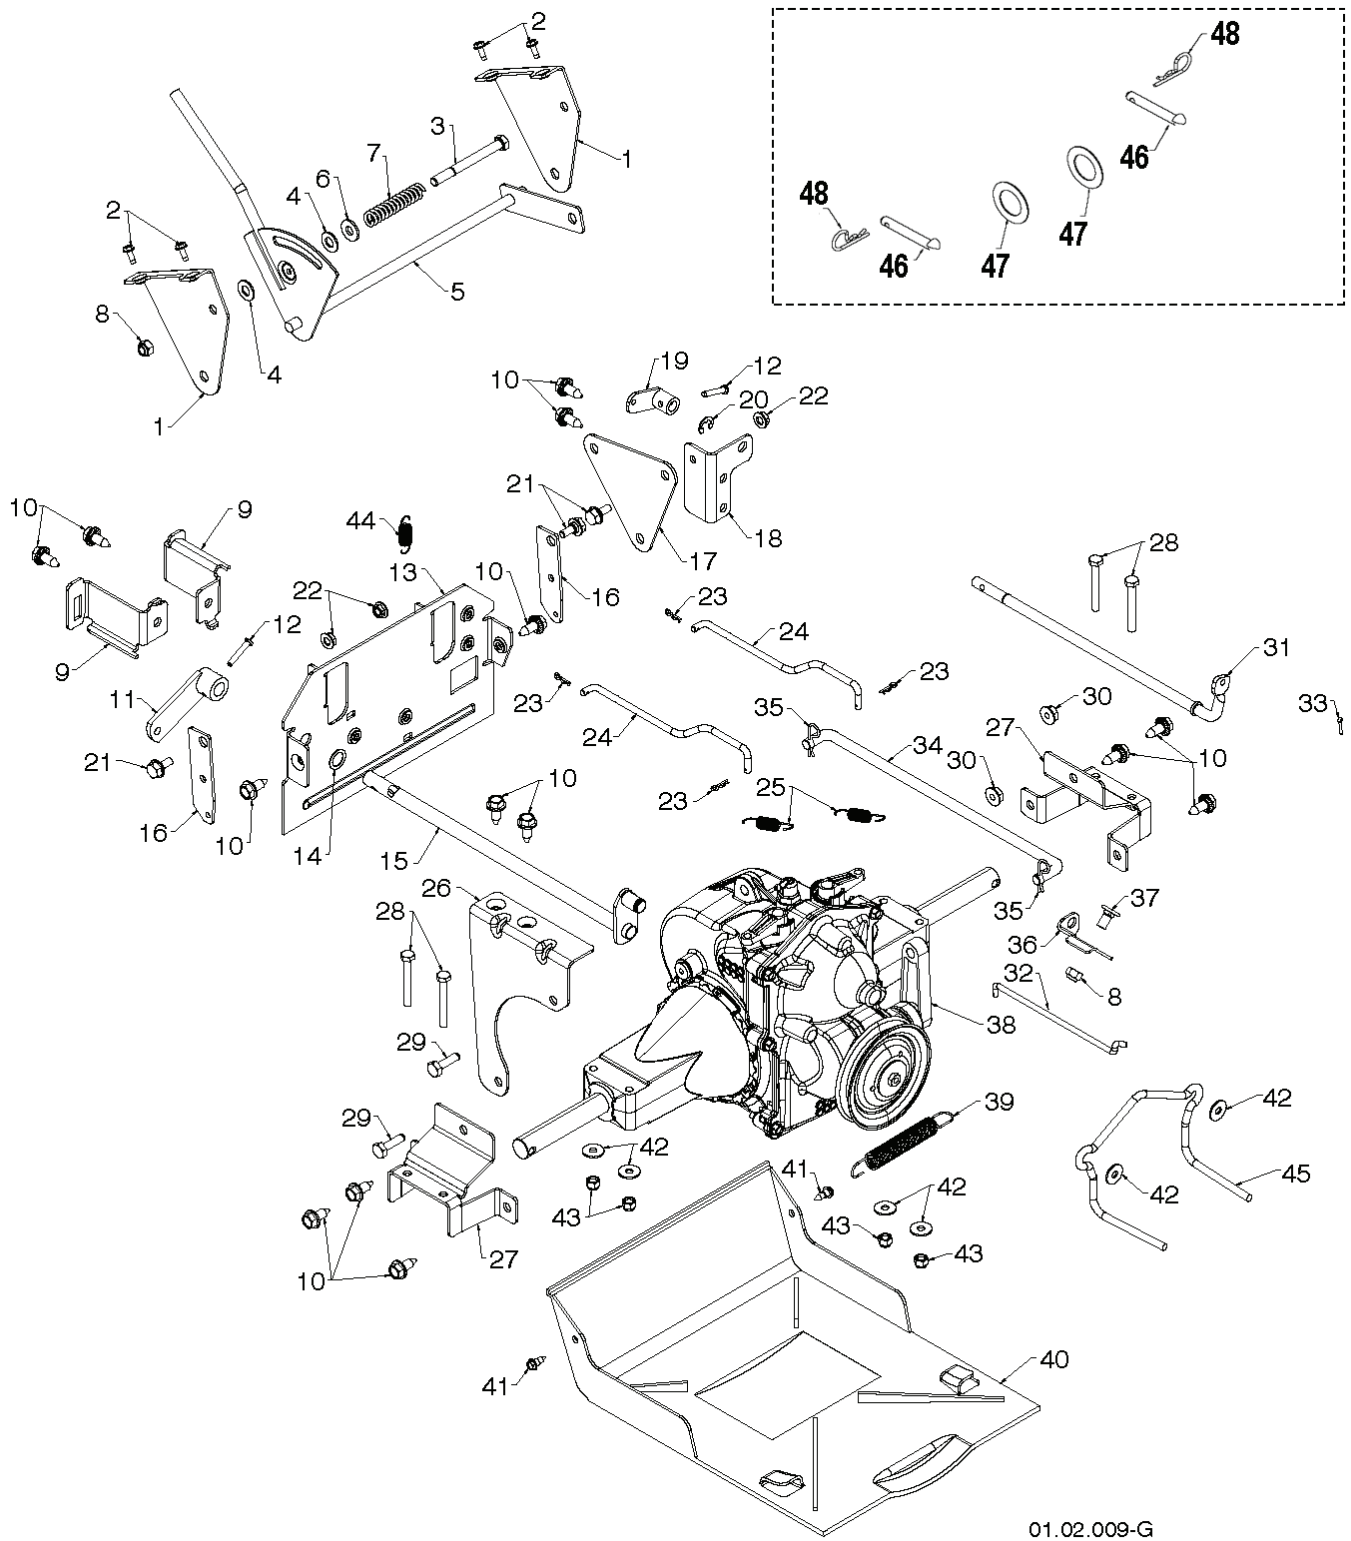

01.02.009-G

REF.	ART. NR	ARTIKELBESKRIVNING	ANMÄRKNING	KIT
1	532443344	FÄSTE		1
2	817541008	SCREW		1
3	874760552	CAPSCREW		1
4	532179246	BRICKA		1
5	532425596	REGLAGE		1
6	532155415	BRICKA		1
7	532192195	FJÄDER		1
8	873800500	LOCK NUT		1
9	532443347	FÄSTE		1
10	532428867	BULT		1
11	532405485	ARM		1
12	532198580	TAPP		1
13	532437151	PLATTA		1
14	532057079	BRICKA		1
15	532427542	AXEL		1
16	532443350	HÄVARM		1
17	532443349	PLATTA		1
18	532443348	FÄSTE		1
19	532198249	KOPPLING		1
20	532428288	RING		1
21	532402881	BULT		1
22	532191730	MUTTER		1
23	532065322	ÖVERFALL		1
24	532425496	RATTSTÅNG		1
25	532194124	FJÄDER		1
26	532443346	FÄSTE		1
27	532443345	FÄSTE		1
28	874880432	SCREW		1
29	874760516	BULT		1
30	532751153	MUTTER		1
31	532198251	KOPPLING		1
32	532446293	STÅNG		1
33	532700279	KLÄMMA		1
34	532425499	STÅNG		1
35	532169675	TAPP		1
36	532429803	FÄSTE		1
37	532180355	BULT		1
38	501111301	TRANSAXLE		1
39	532178828	FJÄDER		1
40	532425498	PAN		1
41	532184471	SCREW		1
42	532053847	BRICKA		1
43	873800400	MUTTER		1
44	532406558	FJÄDER		1
45	584994501	STYRNING		1
46	532171271	NIT		1
47	532124931	BRICKA		1
48	532124788	FLÄNSRING		1